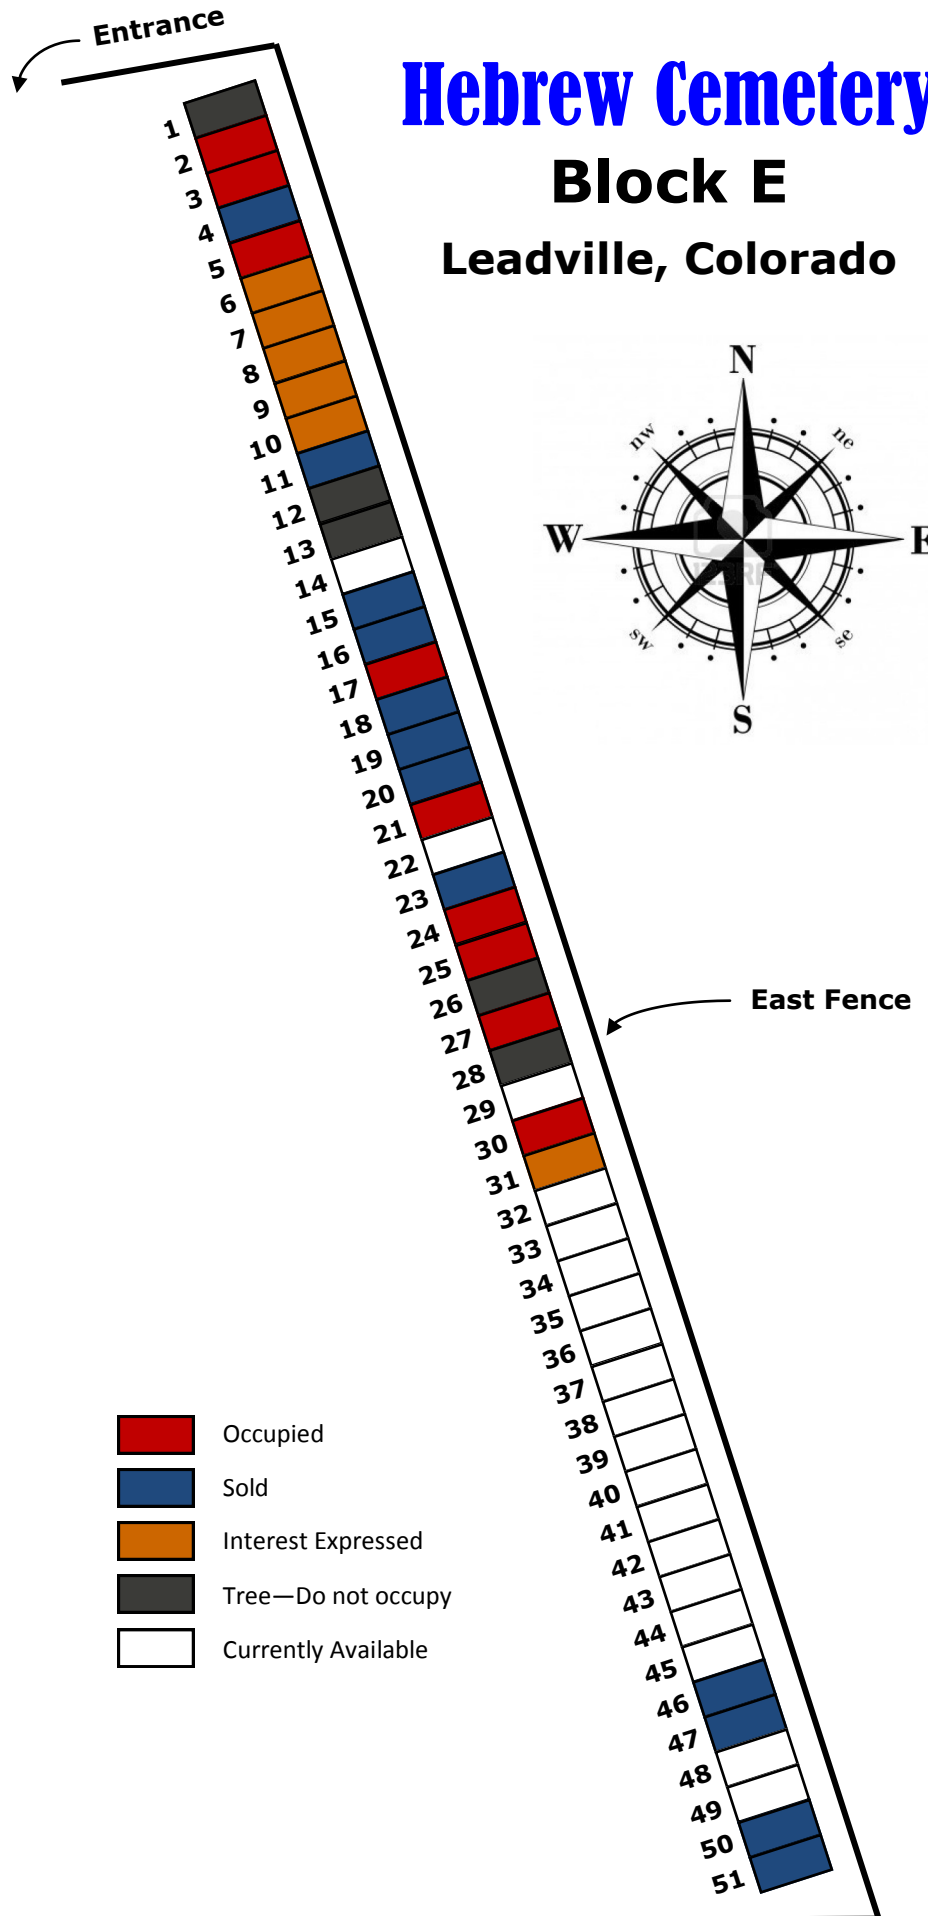

Hebrew Cemetery

Block E

Leadville, Colorado

- 1 - [Tree]
- 2 - Gross
- 3 - M. Tenner
- 4 - C. J. Tenner
- 5 - N. Sirotkin
- 6 - Sirotkin
- 7 - Arnstein
- 8 - Arnstein
- 9 - Arnstein
- 10 - Arnstein
- 11 - M. Arnstein
- 12 - [Tree]
- 13 - [Tree]
- 14 -
- 15 - R. Merritt
- 16 - D. Merritt
- 17 - B. Merritt
- 18 - S. Levy
- 19 - J. Levy
- 20 - D. Levy
- 21 - P. Myers
- 22 -
- 23 - Z. Reznik
- 24 - J. Anderson
- 25 - G. Goldner
- 26 - [Tree]
- 27 - D. Harvey
- 28 - [Tree]
- 29 -
- 30 - W. Greenspan
- 31 - Greenspan
- 32 -
- 33 -
- 34 -
- 35 -
- 36 -
- 37 -
- 38 -
- 39 -
- 40 -
- 41 -
- 42 -
- 43 -
- 44 -
- 45 -
- 46 - A. Forshner
- 47 - M. Mayeshiba
- 48 -
- 49 -
- 50 - L. Kramer
- 51 - R. Kramer

	Occupied
	Sold
	Interest Expressed
	Tree—Do not occupy
	Currently Available